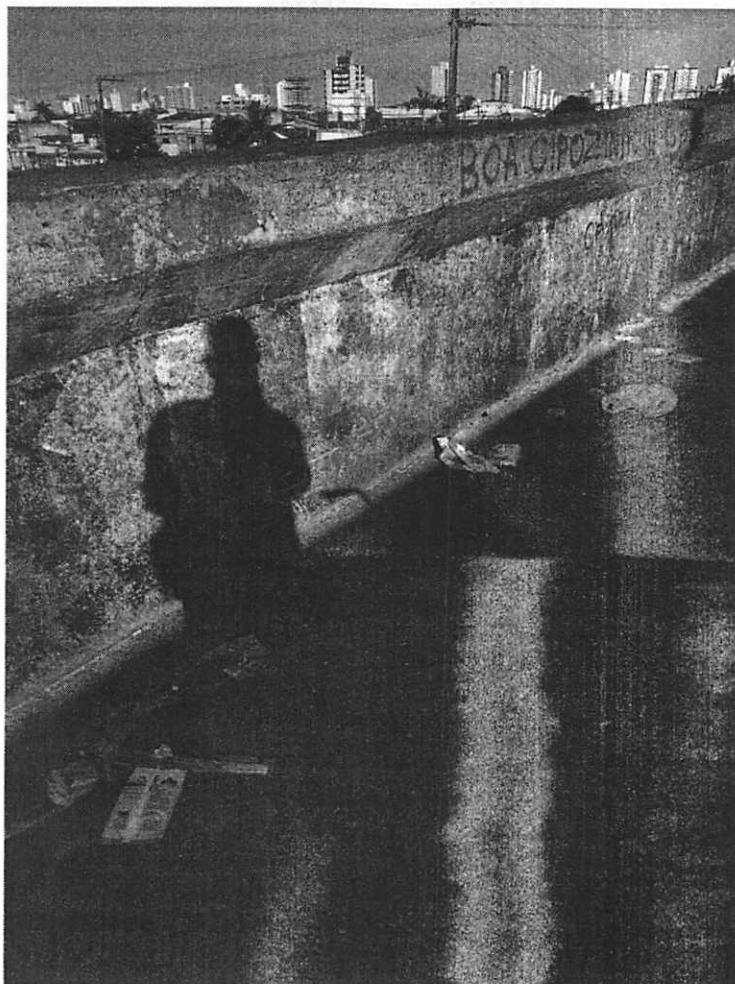

*Câmara Municipal da Estância Balneária de
Praia Grande
Estado de São Paulo*