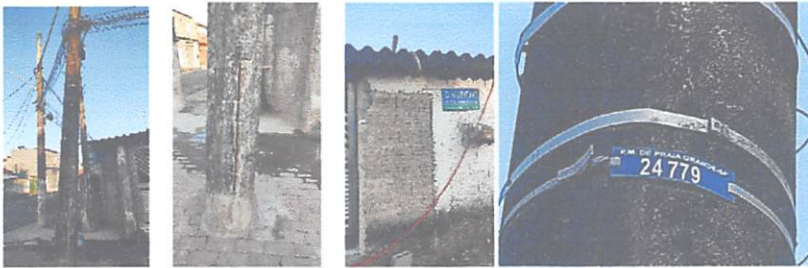

Diante do exposto, INDICO a Excelentíssima Senhora Prefeita Raquel Chini, que viabilize junto à secretaria competente, a solução do problema.

Emancipador Osvaldo Toschi, 28 de junho de 2022

Renata Zabeu
Vereadora